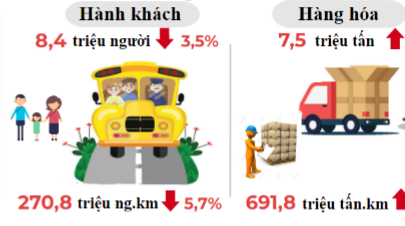

KINH TẾ - XÃ HỘI THÀNH PHỐ ĐÀ NẴNG 2 THÁNG ĐẦU NĂM 2020

Chỉ số sản xuất công nghiệp (IIP) 2 tháng đầu năm 2020

Doanh thu bán lẻ hàng hóa và dịch vụ 2 tháng đầu năm 2020 (tỷ đồng)

Vận tải hành khách và vận tải hàng hóa đường bộ, đường thủy 2 tháng đầu năm 2020