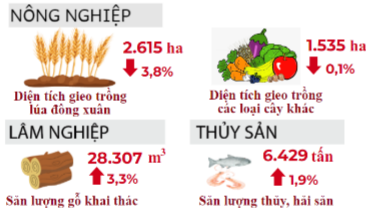

Nông, lâm nghiệp, thủy sản 2 tháng đầu năm 2020