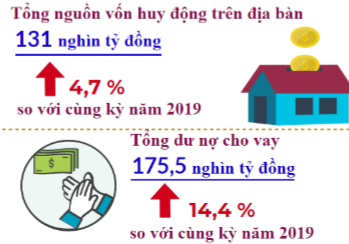

KINH TẾ - XÃ HỘI THÀNH PHỐ ĐÀ NẴNG 2 THÁNG ĐẦU NĂM 2020

Chỉ số sản xuất công nghiệp (IIP) 2 tháng đầu năm 2020

Doanh thu bán lẻ hàng hóa và dịch vụ 2 tháng đầu năm 2020 (tỷ đồng)

Vận tải hành khách và vận tải hàng hóa đường bộ, đường thủy 2 tháng đầu năm 2020

Nông, lâm nghiệp, thủy sản 2 tháng đầu năm 2020

Tình hình đăng ký kinh doanh tính đến 15/02/2020

Chỉ số giá tiêu dùng

Hoạt động ngân hàng thời điểm cuối tháng 02/2020

Tai nạn giao thông, cháy nổ 2 tháng đầu năm 2020