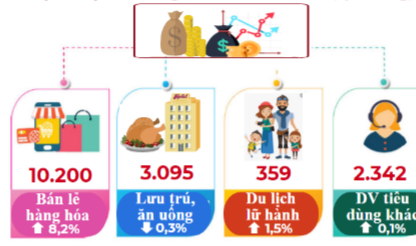

KINH TẾ - XÃ HỘI THÀNH PHỐ ĐÀ NẴNG 2 THÁNG ĐẦU NĂM 2020

Chỉ số sản xuất công nghiệp (IIP) 2 tháng đầu năm 2020

Doanh thu bán lẻ hàng hóa và dịch vụ 2 tháng đầu năm 2020 (tỷ đồng)

Vận tải hành khách và vận tải hàng hóa đường bộ, đường thủy 2 tháng đầu năm 2020